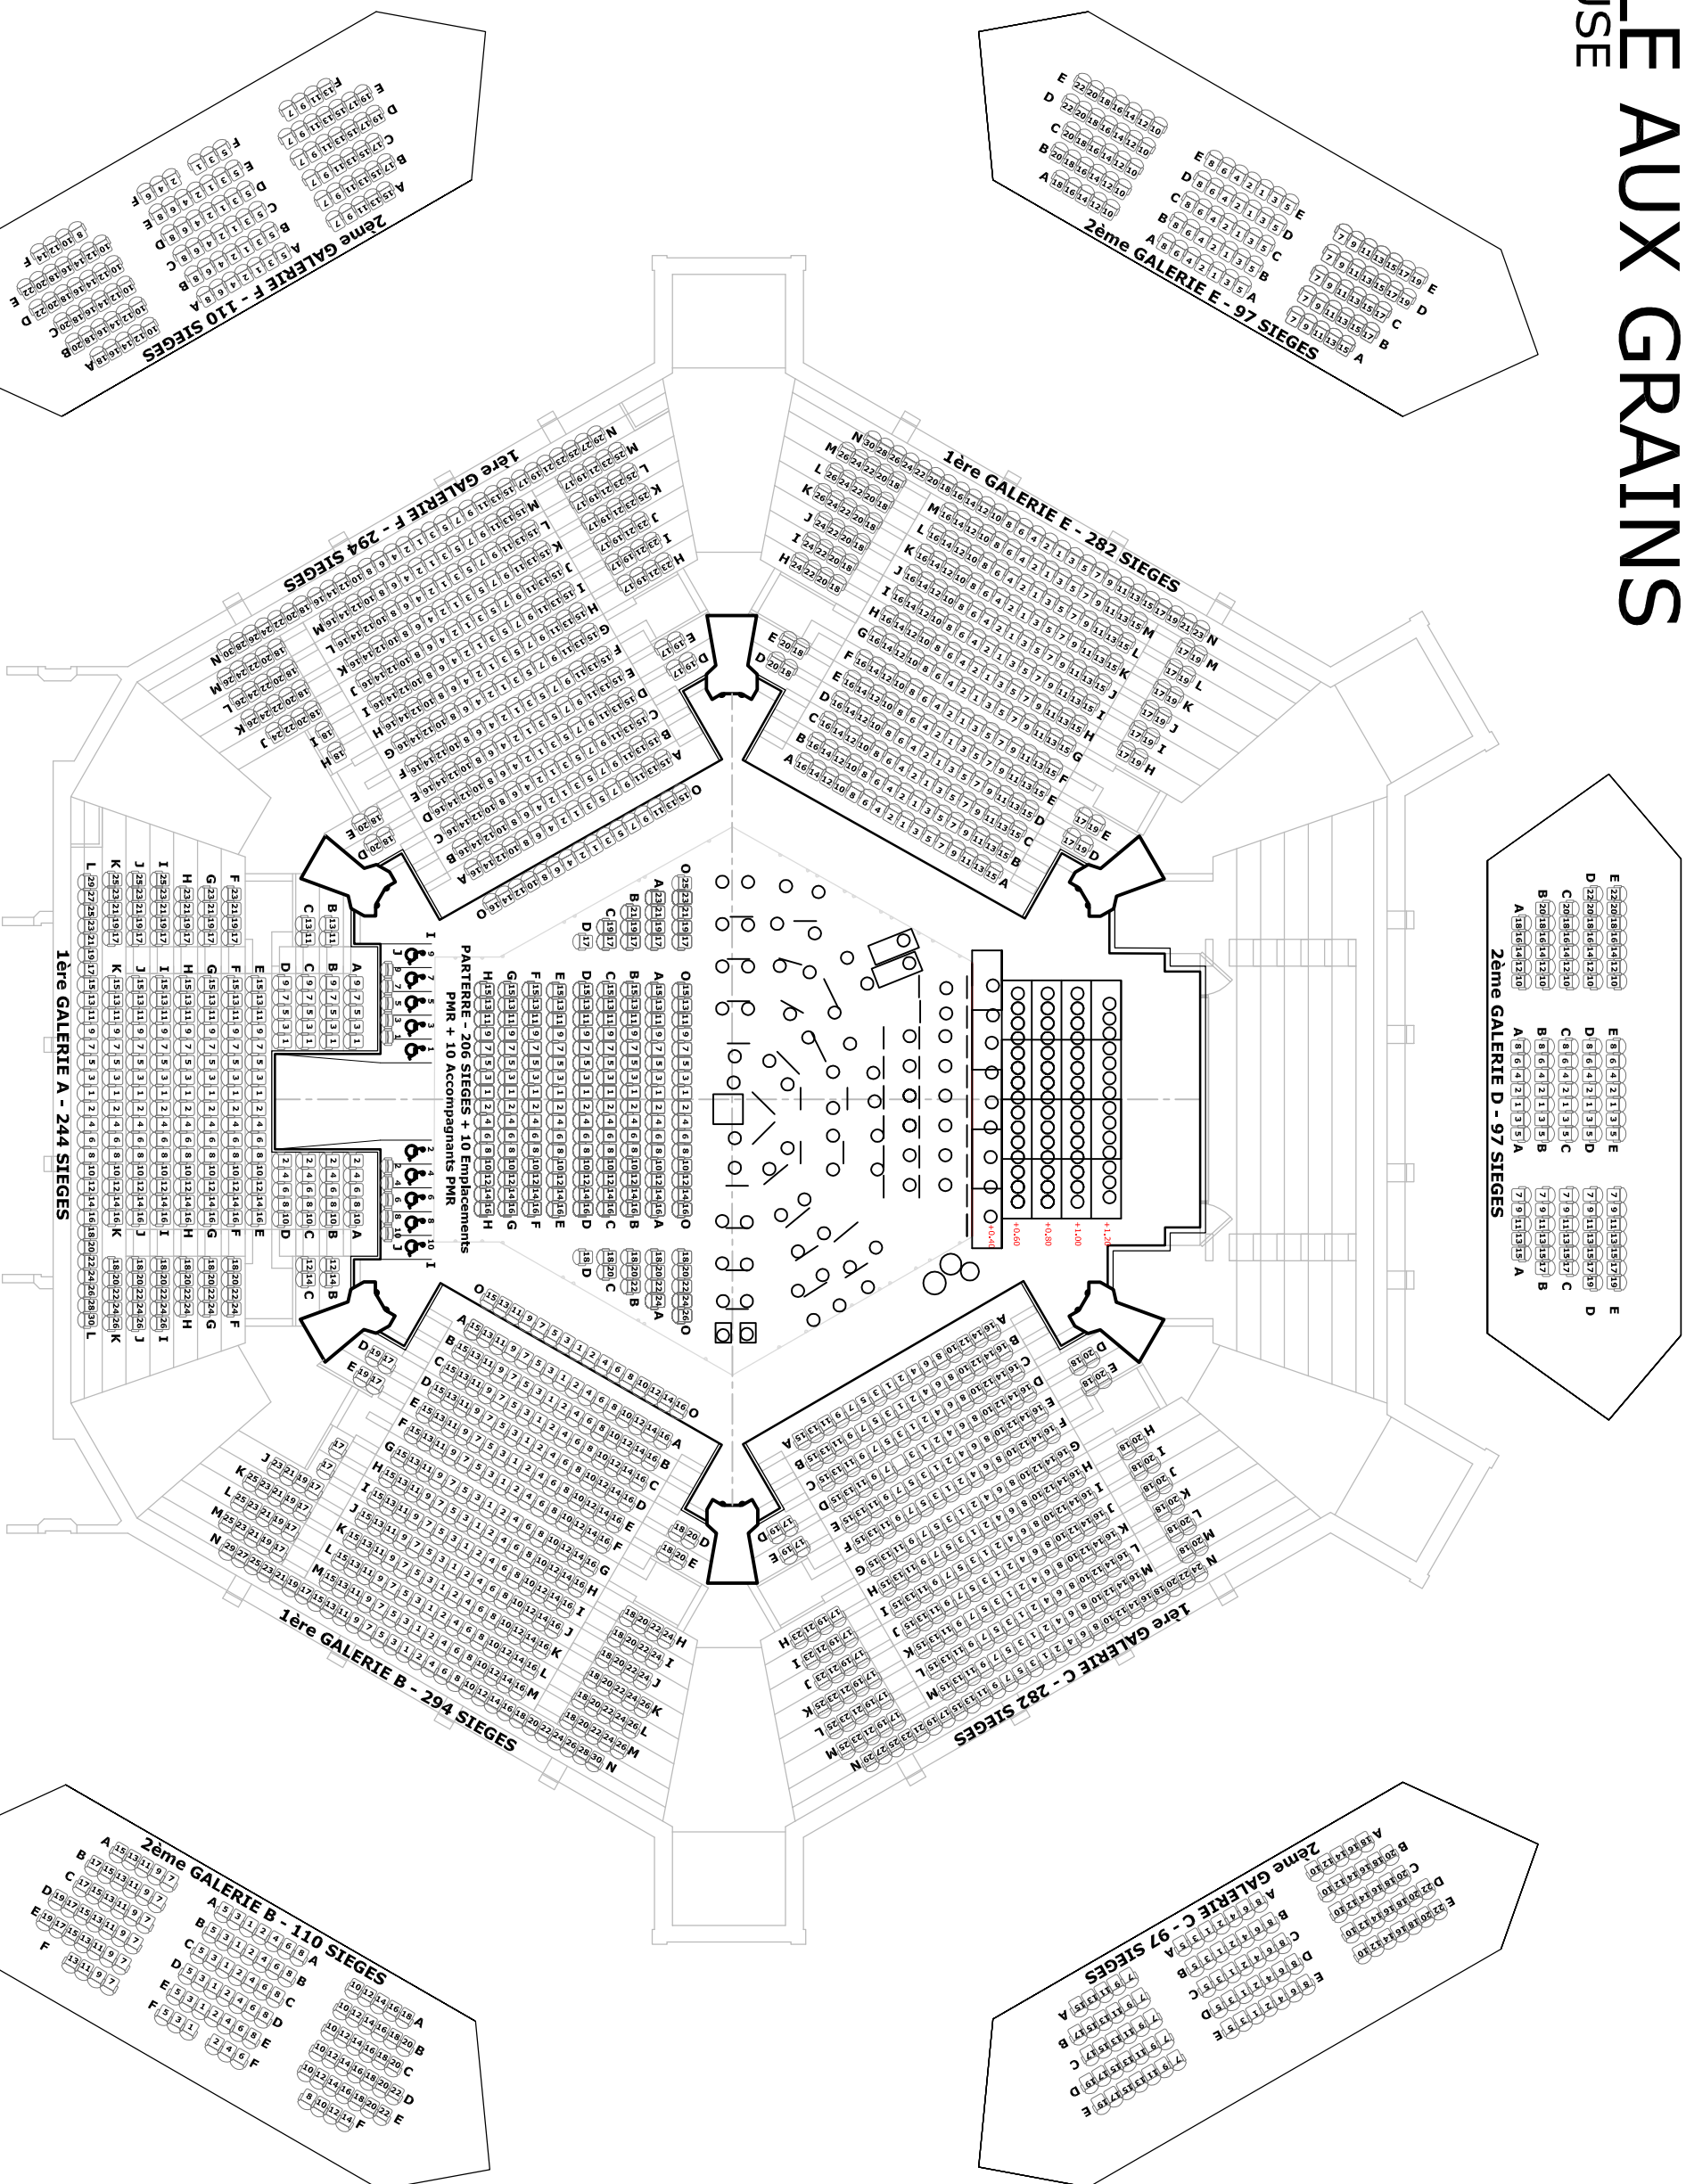

HALLE AUX GRAINS TOULOUSE

2213 Places + 10 Emplacements PMR +
10 accompagnants PMR

Configuration Type A :

04/06/2014

le 04-06-2014